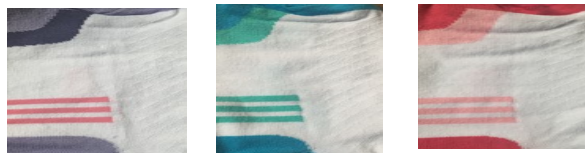

Tallas: Estándar

Unidad venta: 12 unidades

Colores:

FUCSIA/ ROSADO ROSADO/LILA NEGRO/PLOMO

LMTA 116

LMTA 117

LMTA118

CELESTE/ VERDE

LILA/MORADO

ROSADO/LILA

Medias/calcetines/dama/algodón

COD: MFMTA 104

Hilado: Algodón peinado

- Talonera
- Media felpa

Tallas: Estándar

Unidad venta: 12 unidades

Colores:

LILA/MORADO CELESTE/VERDE MELON/ROSADO

FUCSIA/ROSADO VERDE/AMARILLO ROSADO/FUCSIA

Medias/calcetines/dama/algodón

COD: MMTA 105

Hilado: Algodón peinado

- Talonera
- Media felpa

Tallas: estándar